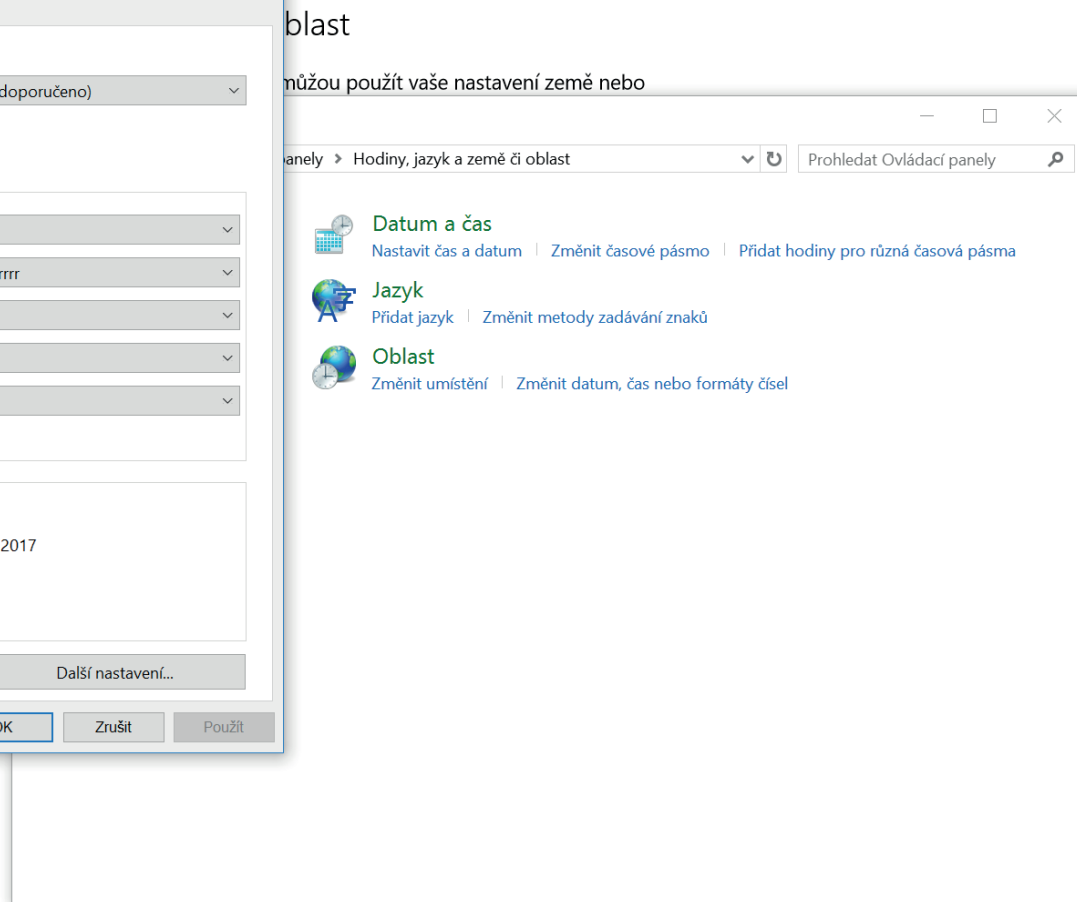

V DALŠÍM OKNĚ VYBERTE KARTU **Správa**