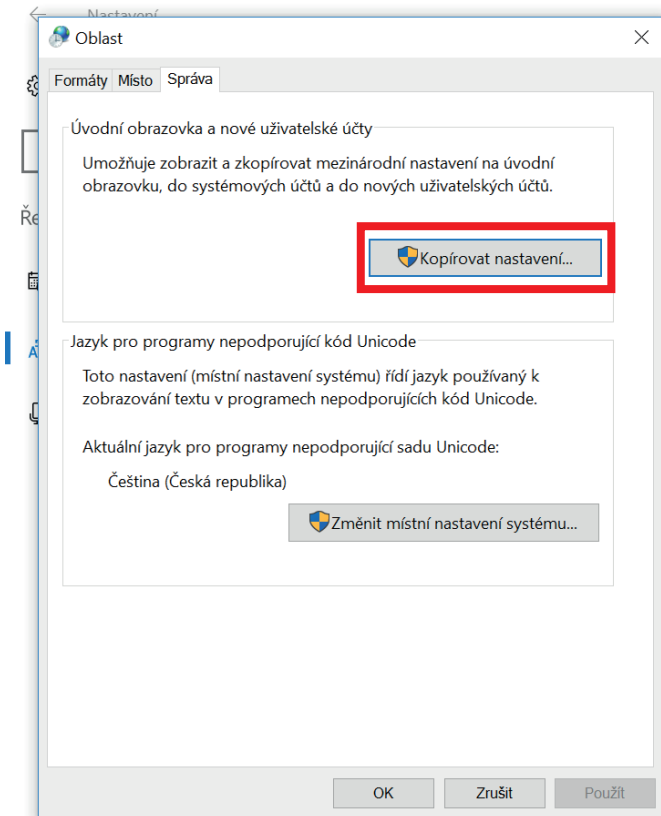

oblast

můžou použít vaše nastavení země nebo