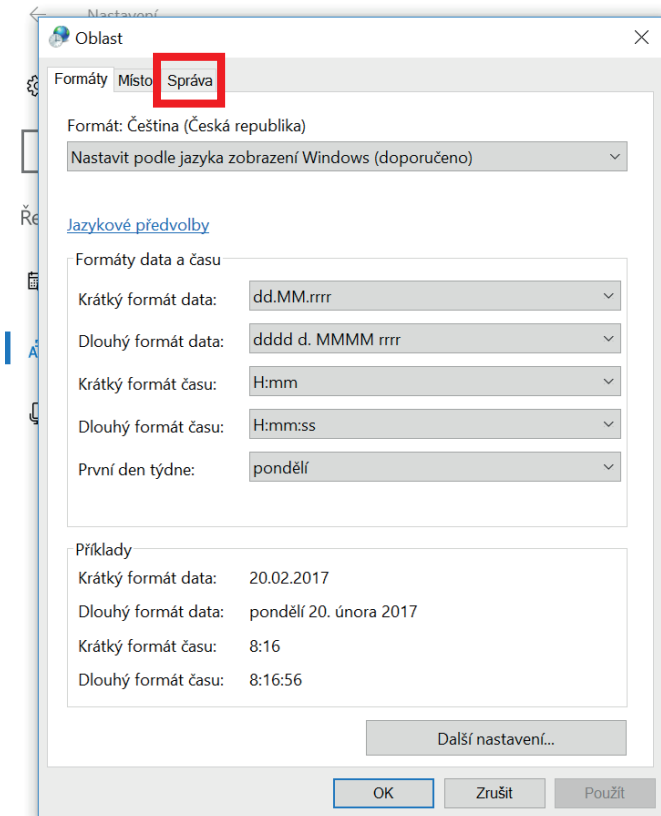

V DALŠÍM OKNĚ VYBERTE KARTU **Správa**